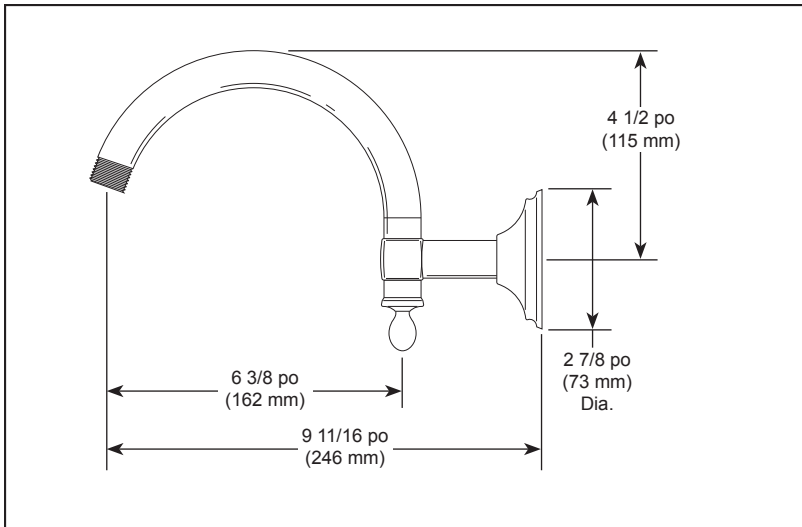

SPÉCIFICATIONS STANDARDS :

- Filetage NPT 1/2 po (13 mm)
- Construction en laiton massif

GARANTIE

- Pièces et finition – Garantie à vie limitée; ou pour les clients commerciaux, 10 ans pour les résidences multifamiliales (appartements et condominiums) et 5 ans pour tout autre usage commercial, dans tous les cas à compter de la date de réception du produit par l'acheteur initial ou son représentant autorisé (installateur, etc.).
- Veuillez consulter fr.brizofaucet.ca pour tous les détails de notre garantie limitée.

CONFORME À :

- ASME A112.18.1 / CSA B125.1

▲ Désigne le suffixe approprié de la finition

Brizo Kitchen & Bath Company se réserve le droit (1) d'effectuer des changements dans les spécifications et les matériaux, et (2) de modifier ou d'abandonner certains modèles, dans les deux cas sans préavis ni obligation. Les dimensions sont à titre indicatif seulement. Consultez le Livre des prix courants de la gamme complète ou fr.brizofaucet.ca pour la disponibilité des produits et des options.